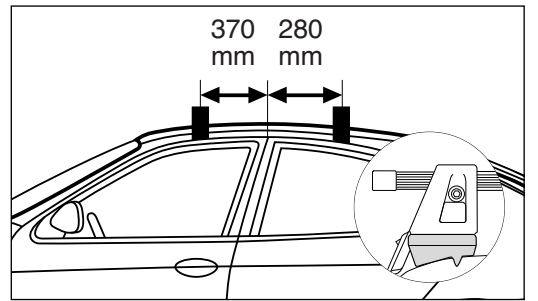

Réf. imp. 046077 / B6-2 - pas de notice

77

SUPRA 77

Max. 55 Kg ART : 79077

SUPRA 77

RENAULT Mégane

4, 5⁽¹⁾ ☐ 96→99

Mégane II