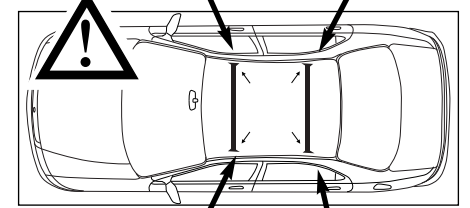

Réf. imp. 046045 B6-1 - Pas de notice

45

SUPRA 45

1323098

Max. 75 Kg

SUPRA 45

FORD

PEUGEOT 307