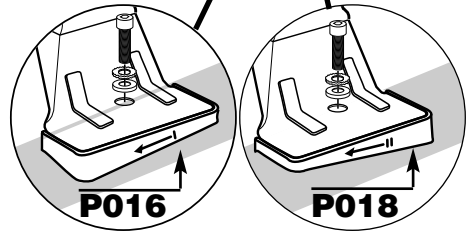

307 / Mondeo II = ø6x40 mm

Focus II / C-Max = ø6x50 mm

PEUGEOT

307

3, 5 ⁽¹⁾ □ 2001→

FORD

Mondeo II

4, 5 □ 2001→