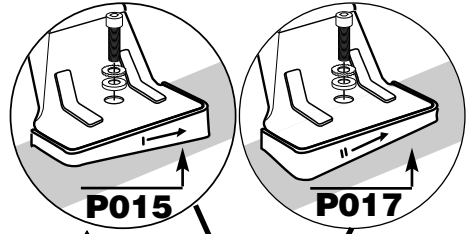

307 / Mondeo II = ø6x40 mm

Focus II / C-Max = ø6x50 mm

PEUGEOT

307

3, 5 ⁽¹⁾ □ 2001→

FORD

Mondeo II

4, 5 □ 2001→