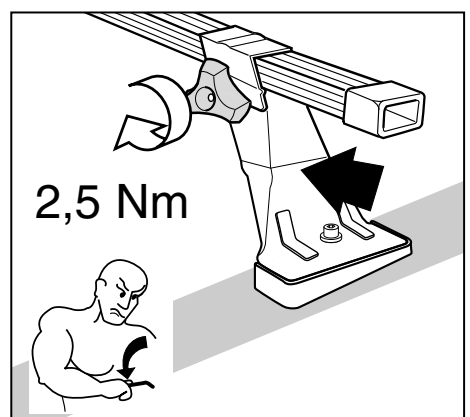

Réf. imp. 046045 B6-1 - Pas de notice

45

SUPRA 45

1323098

Max. 75 Kg

SUPRA 45

FORD

PEUGEOT 307

307 / Mondeo II = ø6x40 mm

Focus II / C-Max = ø6x50 mm

PEUGEOT

307

3, 5 ⁽¹⁾ □ 2001→

FORD

Mondeo II

4, 5 □ 2001→