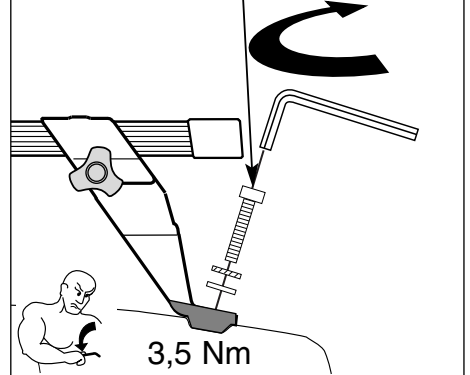

Réf. imp. 046045 B6-1 - Pas de notice

45

SUPRA 45

1323098

Max. 75 Kg

SUPRA 45

FORD

PEUGEOT 307

307 / Mondeo II = ø6x40 mm

Focus II / C-Max = ø6x50 mm

PEUGEOT

307

3, 5 ⁽¹⁾ □ 2001→

FORD

Mondeo II

4, 5 □ 2001→