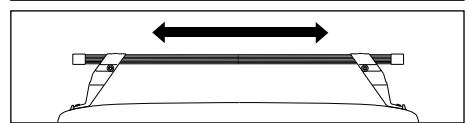

307 / Mondeo II = ø6x40 mm

Focus II / C-Max = ø6x50 mm

PEUGEOT

307

3, 5 ⁽¹⁾ □ 2001→

FORD

Mondeo II

4, 5 □ 2001→