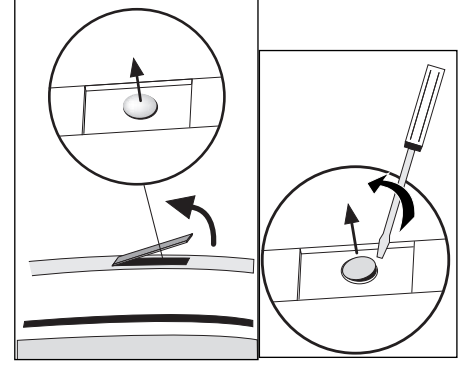

Réf. imp. 046045 B6-1 - Pas de notice

45

SUPRA 45

1323098

Max. 75 Kg

SUPRA 45

FORD

PEUGEOT 307