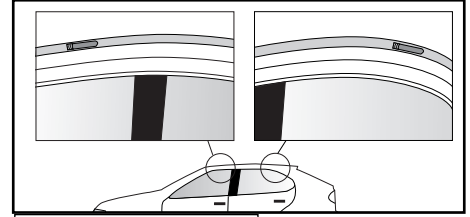

SUPRA 45

1323098

Max. 75 Kg

SUPRA 45

FORD

PEUGEOT 307